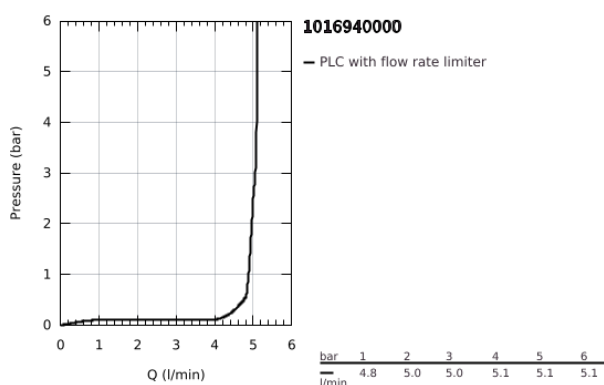

## 10 169 400 00 GROHE CUBE0 EGYKAROS MOSDÓCSAPTELEP 1/2" S-ES MÉRET

### TERMÉKLEÍRÁS

- Szín: króm
- Egylyukas kivitel
- Fém fogantyú
- GROHE SilkMove 28 mm-es kerámiabetét
- állítható mennyiségkorlátozó
- beépített hőmérséklet-korlátozó
- GROHE EcoJoy technológia a kisebb vízfogyasztás érdekében
- maximális átfolyási sebesség (3 bar nyomáson): 5 l/perc
- GROHE FastFixation gyorszerelő rendszer
- húzórudas leeresztőgarnitúra 1 1/4"
- flexibilis csatlakozótömlők