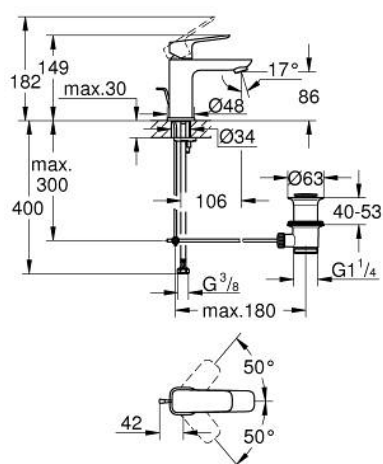

## 10 169 400 00 GROHE CUBE0 EGYKAROS MOSDÓCSAPTELEP 1/2" S-ES MÉRET

### TERMÉKLEÍRÁS

- Szín: króm
- Egylyukas kivitel
- Fém fogantyú
- GROHE SilkMove 28 mm-es kerámiabetét
- állítható mennyiségkorlátozó
- beépített hőmérséklet-korlátozó
- GROHE EcoJoy technológia a kisebb vízfogyasztás érdekében
- maximális átfolyási sebesség (3 bar nyomáson): 5 l/perc
- GROHE FastFixation gyorszerelő rendszer
- húzórudas leeresztőgarnitúra 1 1/4"
- flexibilis csatlakozótömlők

## 10 169 400 00 GROHE CUBEO EGYKAROS MOSDÓCSAPTELEP 1/2" S-ES MÉRET