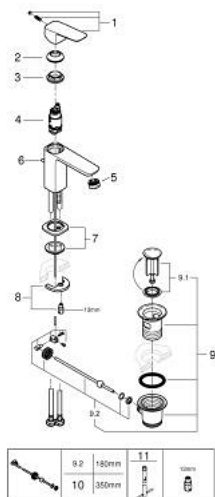

## 10 169 400 00 GROHE CUBE0 EGYKAROS MOSDÓCSAPTELEP 1/2" S-ES MÉRET

### TERMÉKLEÍRÁS

- Szín: króm
- Egylyukas kivitel
- Fém fogantyú
- GROHE SilkMove 28 mm-es kerámiabetét
- állítható mennyiségkorlátozó
- beépített hőmérséklet-korlátozó
- GROHE EcoJoy technológia a kisebb vízfogyasztás érdekében
- maximális átfolyási sebesség (3 bar nyomáson): 5 l/perc
- GROHE FastFixation gyorszerelő rendszer
- húzórudas leeresztőgarnitúra 1 1/4"
- flexibilis csatlakozótömlők

## 10 169 400 00 GROHE CUBEO EGYKAROS MOSDÓCSAPTELEP 1/2" S-ES MÉRET

### ALKATRÉSZEK , január 2023 – now

- 1: Cubeo Lever (Cikkszám 1060130000)
  - 2: Kupak (Cikkszám 46581000)
  - 3: rögzítőgyűrű (Cikkszám 07419000)
  - 4: Kartus (keverő) (Cikkszám 46580000)
  - 5: Gyöngyöztető (Cikkszám 48159000)
  - 6: Vitrázs pálca (Cikkszám 65936PD0)
  - 7: Cubeo Rosette (Cikkszám 1060150000)
  - 8: Szár rögzítő készlet (Cikkszám 46249000)
  - 9: Lefolyógarnitúra, 5/4" (Cikkszám 28910000)
  - 9.1: Dugó (Cikkszám 07182000)
  - 9.2: Excenterrúd (Cikkszám 07052000)
  - 10: Excenterrúd (Cikkszám 07341000)\*
  - 11: Szerelőkulcs (Cikkszám 19017000)\*
- \* Opcionális kiegészítők