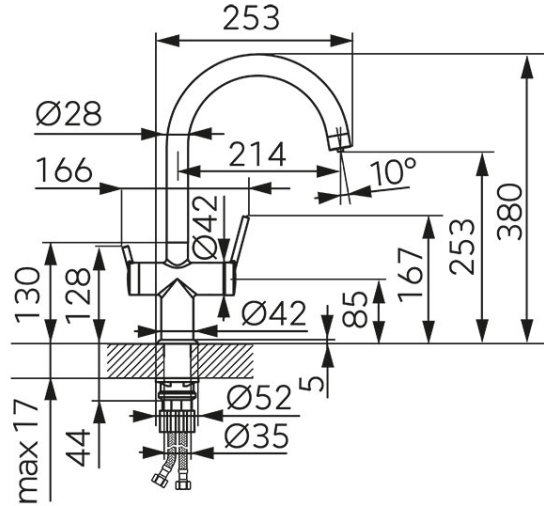

Kód: BFT41

Filtrata - konyhai csaptelep szűrt vízhez, króm

<https://www.ferrohungary.hu/product-6637-BFT41.html>

Egységcsomagolás: **1, vonalkód termék kiskereskedelmi értékesítéséhez**

- Betét: kerámia betét
- Perlátor: aerator M22x1
- Test anyaga/ szerelvények anyaga: sárgaréz
- Csatlakozás típusa és átmérője: G3/8 - M10x1
- Kifolyócső típusa: forgatható
- Magasság [mm]: 380
- Vízkifolyó magassága [mm]: 253
- Kifolyó [mm]: 214
- Vízátfolyási besorolási osztály: A/Z
- króm