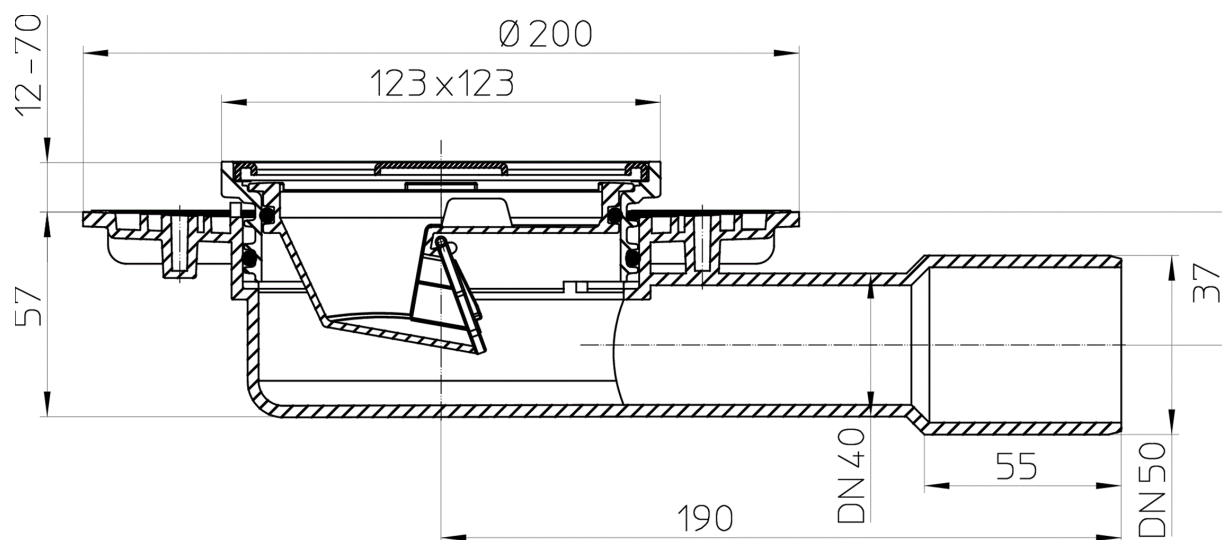

## HL90.2

Balkon- és teraszlefolyó DN40/50 vízszintes kimenettel, mechanikus búzzárral, 123x123/115x115 ráccsal

Balkon- és teraszlefolyó DN40/50 vízszintes kimenettel, szigetelő karimával, mechanikus búzzárral, 123 x 123 mm műanyag rácstartóval, 115x115 mm nemesacél ráccsal, merevítő védőfedéllel

### Műszaki rajz